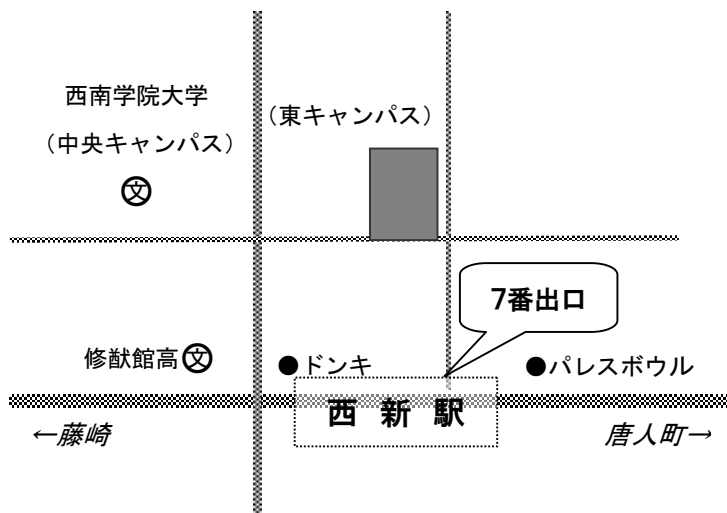

「協同労働の協同組合」

法制化を求める地域市民集会

in福岡

人と人が「働くこと」を通じてつながり、社会連帯を広げる「協同労働の協同組合」法を

生きることの基本である「働くこと」。

しかし今、「労働」は商品のように扱われ、ないがしろにされており、人をだましたり傷つけることが平気な社会を助長させています。その背景には、徹底した市場主義や競争主義があるのではないのでしょうか。

まともに働きたい、と願う人々は増えており、それは、「人間らしく働きたい・生きたい」という叫びです。

私たちは、「協同労働」という新しい働き方を通じて、地域の中に仕事をおこし、人間らしく働き、質の高いよい仕事を生み出しながら、地域・社会を再生していきたい、そのために「協同労働の協同組合」法を提案します。

本集会は、思いや願いを集め、その声を広く地域に届けることを目的に開催します。また、出会った人たちのつながりを大切に、ネットワークを築いていきたいと考えます。

ぜひ、ご参加ください。

■会場案内図

西南学院大学(東キャンパス)

西南コミュニティーセンター

- 地下鉄西新駅(7番出口)から徒歩5分
- 修猷館前バス停から徒歩5分

■お申し込み・お問い合わせは

ワーカーズコープ・センター事業団 九州事業本部

福岡県福岡市博多区堅粕 4-1-12
嶋井ビル 21号
TEL 092-441-7587
FAX 092-441-8281
E-mail kusukb@roukyou.gr.jp

法制化市民会議事務局

東京都豊島区池袋 3-1-2 光文社ビル 6F
TEL 03-6907-8040
FAX 03-6907-8041
E-mail rngukism@roukyou.gr.jp

3/23 法制化市民集会 in 福岡

参加申込書

年 月 日

お名前

ご所属

ご住所

お電話

E-mail